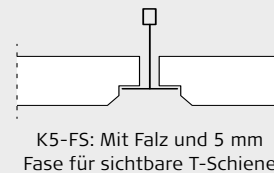

MONTAGEANLEITUNG

für Troldekt®-Akustikplatten und Troldekt® Plus zur Montage in sichtbaren T24-Schienen in einem revisionierbaren, abgehängten Deckensystem

Diese Anleitung gilt für die Montage von Troldekt®-Akustikplatten und Troldekt® Plus in sichtbaren T24-Schienen in einem revisionierbaren, sichtbaren Deckensystem. Montageanleitungen für alle Troldekt® T24-Schienensysteme können Sie von www.troldekt.de herunterladen.

QUERSCHNITT

Plattenstärke 25 mm / 35 mm

Plattenstärke 35 mm

Plattenstärke 25 mm

MONTAGE

Kontrollieren Sie nach der Montage der Profile, dass alle Schnellabhänger stramm sitzen, und spannen Sie sie eventuell nach. Legen Sie anschließend die Troldekt-Platten in die Profile.

Achtung: Bei der Montage von 600 x 600 mm quadratischen Platten ist es wichtig, dass alle

Platten in der richtigen Richtung montiert werden; das heißt die Holzwollesfasern verlaufen nämlich überwiegend parallel zu den Längskanten der Platten. Bei quadratischen Platten ist daher besonders auf den gedruckten Text auf der Rückseite der Platten zu ach-

ten, sodass der Text auf allen Platten in der gleichen Richtung verläuft. Schauen Sie einfach auf den gedruckten Text auf der Rückseite der Platten – der Text soll auf allen Platten gleich wenden.

ABBILDUNG – MONTAGE