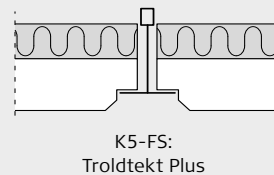

MONTAGEANLEITUNG

für Troldekt®-Akustikplatten und Troldekt® Plus zur Montage in sichtbaren T24-Schienen in einem revisionierbaren, abgehängten Deckensystem

Diese Anleitung gilt für die Montage von Troldekt®-Akustikplatten und Troldekt® Plus in sichtbaren T24-Schienen in einem revisionierbaren, sichtbaren Deckensystem. Montageanleitungen für alle Troldekt® T24-Schienensysteme können Sie von www.troldekt.de herunterladen.

QUERSCHNITT

Plattenstärke 25 mm / 35 mm

Plattenstärke 35 mm

Plattenstärke 25 mm

MONTAGE

Kontrollieren Sie nach der Montage der Profile, dass alle Schnellabhänger stramm sitzen, und spannen Sie sie eventuell nach. Legen Sie anschließend die Troldekt-Platten in die Profile.

Achtung: Bei der Montage von 600 x 600 mm quadratischen Platten ist es wichtig, dass alle

Platten in der richtigen Richtung montiert werden; das heißt die Holzwollesfasern verlaufen nämlich überwiegend parallel zu den Längskanten der Platten. Bei quadratischen Platten ist daher besonders auf den gedruckten Text auf der Rückseite der Platten zu ach-

ten, sodass der Text auf allen Platten in der gleichen Richtung verläuft. Schauen Sie einfach auf den gedruckten Text auf der Rückseite der Platten – der Text soll auf allen Platten gleich wenden.

ABBILDUNG – MONTAGE