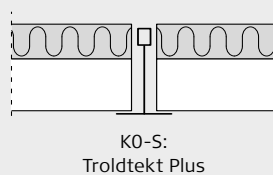

MONTAGEANLEITUNG

für Troldekt®-Akustikplatten und Troldekt® Plus zur Montage in sichtbaren T24-Schienen in einem revisionierbaren, abgehängten Deckensystem

Diese Anleitung gilt für die Montage von Troldekt®-Akustikplatten und Troldekt® Plus in sichtbaren T24-Schienen in einem revisionierbaren, sichtbaren Deckensystem. Montageanleitungen für alle Troldekt® T24-Schienensysteme können Sie von www.troldekt.de herunterladen.

QUERSCHNITT

Plattenstärke 25 mm / 35 mm

Plattenstärke 35 mm

Plattenstärke 25 mm

MONTAGE

Kontrollieren Sie nach der Montage der Profile, dass alle Schnellabhänger stramm sitzen, und spannen Sie sie eventuell nach. Legen Sie anschließend die Troldekt-Platten in die Profile.

Achtung: Bei der Montage von 600 x 600 mm quadratischen Platten ist es wichtig, dass alle

Platten in der richtigen Richtung montiert werden; das heißt die Holzwollesfasern verlaufen nämlich überwiegend parallel zu den Längskanten der Platten. Bei quadratischen Platten ist daher besonders auf den gedruckten Text auf der Rückseite der Platten zu ach-

ten, sodass der Text auf allen Platten in der gleichen Richtung verläuft. Schauen Sie einfach auf den gedruckten Text auf der Rückseite der Platten – der Text soll auf allen Platten gleich wenden.

ABBILDUNG – MONTAGE