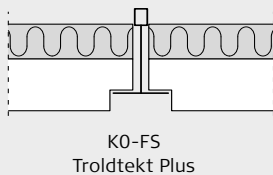

MONTAGEANLEITUNG

für Troldekt®-Akustikplatten und Troldekt® Plus zur Montage in sichtbaren T24-Schienen in einem revisionierbaren, abgehängten Deckensystem

Diese Anleitung gilt für die Montage von Troldekt®-Akustikplatten und Troldekt® Plus in sichtbaren T24-Schienen in einem revisionierbaren, sichtbaren Deckensystem. Montageanleitungen für alle Troldekt® T24-Schienensysteme können Sie von www.troldekt.de herunterladen.

QUERSCHNITT

Plattenstärke 25 mm / 35 mm

Plattenstärke 35 mm

Plattenstärke 25 mm

MONTAGE

Kontrollieren Sie nach der Montage der Profile, dass alle Schnellabhänger stramm sitzen, und spannen Sie sie eventuell nach. Legen Sie anschließend die Troldekt-Platten in die Profile.

Achtung: Bei der Montage von 600 x 600 mm quadratischen Platten ist es wichtig, dass alle

Platten in der richtigen Richtung montiert werden; das heißt die Holzwollesfasern verlaufen nämlich überwiegend parallel zu den Längskanten der Platten. Bei quadratischen Platten ist daher besonders auf den gedruckten Text auf der Rückseite der Platten zu ach-

ten, sodass der Text auf allen Platten in der gleichen Richtung verläuft. Schauen Sie einfach auf den gedruckten Text auf der Rückseite der Platten – der Text soll auf allen Platten gleich wenden.

ABBILDUNG – MONTAGE