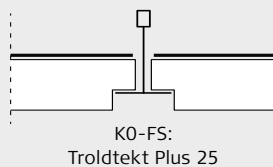

MONTAGEANLEITUNG

für Troldekt®-Akustikplatten und Troldekt® Plus zur Montage in sichtbaren T24-Schienen in einem revisionierbaren, abgehängten Deckensystem

Diese Anleitung gilt für die Montage von Troldekt®-Akustikplatten und Troldekt® Plus in sichtbaren T24-Schienen in einem revisionierbaren, sichtbaren Deckensystem. Montageanleitungen für alle Troldekt® T24-Schienensysteme können Sie von www.troldekt.de herunterladen.

QUERSCHNITT

Plattenstärke 25 mm / 35 mm

Plattenstärke 35 mm

Plattenstärke 25 mm

MONTAGE

Kontrollieren Sie nach der Montage der Profile, dass alle Schnellabhänger stramm sitzen, und spannen Sie sie eventuell nach. Legen Sie anschließend die Troldekt-Platten in die Profile.

Achtung: Bei der Montage von 600 x 600 mm quadratischen Platten ist es wichtig, dass alle

Platten in der richtigen Richtung montiert werden; das heißt die Holzwollesfasern verlaufen nämlich überwiegend parallel zu den Längskanten der Platten. Bei quadratischen Platten ist daher besonders auf den gedruckten Text auf der Rückseite der Platten zu ach-

ten, sodass der Text auf allen Platten in der gleichen Richtung verläuft. Schauen Sie einfach auf den gedruckten Text auf der Rückseite der Platten – der Text soll auf allen Platten gleich wenden.

ABBILDUNG – MONTAGE