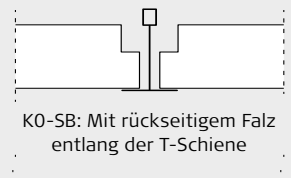

MONTAGEANLEITUNG

für Troldekt®-Akustikplatten und Troldekt® Plus zur Montage in sichtbaren T24-Schienen in einem revisionierbaren, abgehängten Deckensystem

Diese Anleitung gilt für die Montage von Troldekt®-Akustikplatten und Troldekt® Plus in sichtbaren T24-Schienen in einem revisionierbaren, sichtbaren Deckensystem. Montageanleitungen für alle Troldekt® T24-Schienensysteme können Sie von www.troldekt.de herunterladen.

QUERSCHNITT

Plattenstärke 25 mm / 35 mm

Plattenstärke 35 mm

Plattenstärke 25 mm

MONTAGE

Kontrollieren Sie nach der Montage der Profile, dass alle Schnellabhänger stramm sitzen, und spannen Sie sie eventuell nach. Legen Sie anschließend die Troldekt-Platten in die Profile.

Achtung: Bei der Montage von 600 x 600 mm quadratischen Platten ist es wichtig, dass alle

Platten in der richtigen Richtung montiert werden; das heißt die Holzwollesfasern verlaufen nämlich überwiegend parallel zu den Längskanten der Platten. Bei quadratischen Platten ist daher besonders auf den gedruckten Text auf der Rückseite der Platten zu ach-

ten, sodass der Text auf allen Platten in der gleichen Richtung verläuft. Schauen Sie einfach auf den gedruckten Text auf der Rückseite der Platten – der Text soll auf allen Platten gleich wenden.

ABBILDUNG – MONTAGE