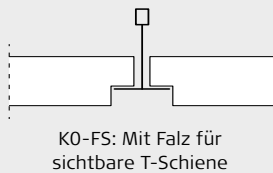

MONTAGEANLEITUNG

für Troldekt®-Akustikplatten und Troldekt® Plus zur Montage in sichtbaren T24-Schienen in einem revisionierbaren, abgehängten Deckensystem

Diese Anleitung gilt für die Montage von Troldekt®-Akustikplatten und Troldekt® Plus in sichtbaren T24-Schienen in einem revisionierbaren, sichtbaren Deckensystem. Montageanleitungen für alle Troldekt® T24-Schienensysteme können Sie von www.troldekt.de herunterladen.

QUERSCHNITT

Plattenstärke 25 mm / 35 mm

Plattenstärke 35 mm

Plattenstärke 25 mm

MONTAGE

Kontrollieren Sie nach der Montage der Profile, dass alle Schnellabhänger stramm sitzen, und spannen Sie sie eventuell nach. Legen Sie anschließend die Troldekt-Platten in die Profile.

Achtung: Bei der Montage von 600 x 600 mm quadratischen Platten ist es wichtig, dass alle

Platten in der richtigen Richtung montiert werden; das heißt die Holzwollesfasern verlaufen nämlich überwiegend parallel zu den Längskanten der Platten. Bei quadratischen Platten ist daher besonders auf den gedruckten Text auf der Rückseite der Platten zu ach-

ten, sodass der Text auf allen Platten in der gleichen Richtung verläuft. Schauen Sie einfach auf den gedruckten Text auf der Rückseite der Platten – der Text soll auf allen Platten gleich wenden.

ABBILDUNG – MONTAGE