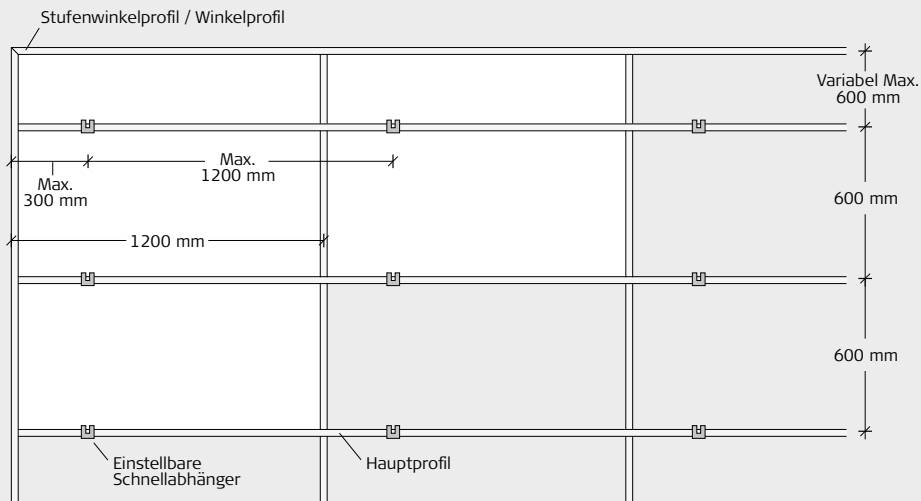

MONTAGEANLEITUNG

für Troldekt®-Akustikplatten und Troldekt® Plus zur Montage in sichtbaren T24-Schienen in einem revisionierbaren, abgehängten Deckensystem

Diese Anleitung gilt für die Montage von Troldekt®-Akustikplatten und Troldekt® Plus in sichtbaren T24-Schienen in einem revisionierbaren, sichtbaren Deckensystem. Montageanleitungen für alle Troldekt® T24-Schienensysteme können Sie von www.troldekt.de herunterladen.

QUERSCHNITT

Plattenstärke 25 mm / 35 mm

Plattenstärke 35 mm

Plattenstärke 25 mm

MONTAGE

Kontrollieren Sie nach der Montage der Profile, dass alle Schnellabhänger stramm sitzen, und spannen Sie sie eventuell nach. Legen Sie anschließend die Troldekt-Platten in die Profile.

Achtung: Bei der Montage von 600 x 600 mm quadratischen Platten ist es wichtig, dass alle

Platten in der richtigen Richtung montiert werden; das heißt die Holzwollesfasern verlaufen nämlich überwiegend parallel zu den Längskanten der Platten. Bei quadratischen Platten ist daher besonders auf den gedruckten Text auf der Rückseite der Platten zu ach-

ten, sodass der Text auf allen Platten in der gleichen Richtung verläuft. Schauen Sie einfach auf den gedruckten Text auf der Rückseite der Platten – der Text soll auf allen Platten gleich wenden.

ABBILDUNG – MONTAGE