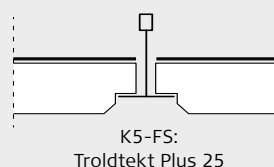

QUERSCHNITT

Plattenstärke 25 mm / 35 mm

Plattenstärke 35 mm

Plattenstärke 25 mm

MONTAGE

Kontrollieren Sie nach der Montage der Profile, dass alle Schnellabhänger stramm sitzen, und spannen Sie sie eventuell nach. Legen Sie anschließend die Troldekt-Platten in die Profile.

Achtung: Bei der Montage von 600 x 600 mm quadratischen Platten ist es wichtig, dass alle

Platten in der richtigen Richtung montiert werden; das heißt die Holzwollesfasern verlaufen nämlich überwiegend parallel zu den Längskanten der Platten. Bei quadratischen Platten ist daher besonders auf den gedruckten Text auf der Rückseite der Platten zu ach-

ten, sodass der Text auf allen Platten in der gleichen Richtung verläuft. Schauen Sie einfach auf den gedruckten Text auf der Rückseite der Platten – der Text soll auf allen Platten gleich wenden.

ABBILDUNG – MONTAGE